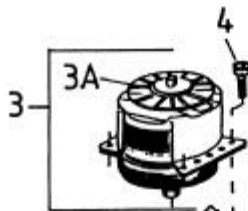

# Model E 381

18B-G2F-619

Wölfnitzer Werkzeugkiste GmbH

[www.ersatzteil-service.de](http://www.ersatzteil-service.de)

[www.ersatzteilplan.de](http://www.ersatzteilplan.de)

Wölfnitzer Werkzeugkiste GmbH

[www.ersatzteil-service.de](http://www.ersatzteil-service.de)