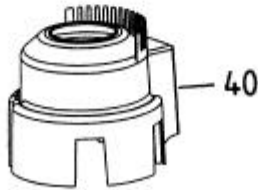

# Model E 381

18B-G2F-619

Wölfnitzer Werkzeugkiste GmbH

[www.ersatzteil-service.de](http://www.ersatzteil-service.de)

[www.ersatzteilplan.de](http://www.ersatzteilplan.de)

Wölfnitzer Werkzeugkiste GmbH

[www.ersatzteil-service.de](http://www.ersatzteil-service.de)